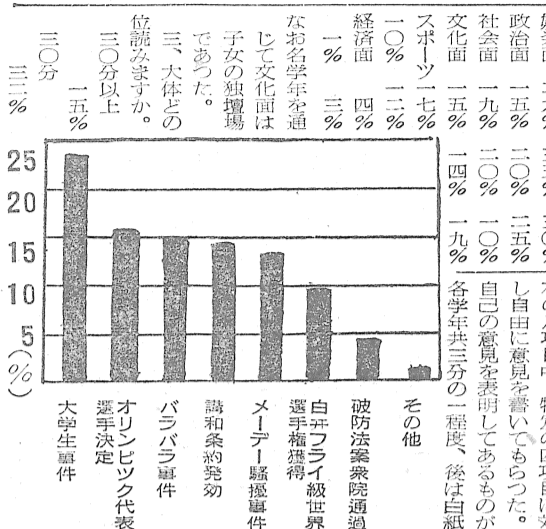

生徒会予算決定さる

職員会 全面的に改訂 既報 本年度の予算案は生徒 定率全面的に改訂した...

進捗模範行わる

大学受験者の最大関心事である 進学適性検査模範試験の第一回...

破防法について

この修正案には自由党も賛同す る。これは各地の状況に従って...

Advertisement for '田染時計店' (Tanishimeido) featuring a wristwatch and the slogan 'スミス・セイコー・シチズン 販売 修理'.

全般的にはどういいう成績が返 事がきつないという結果が...

この修正案には自由党も賛同す る。これは各地の状況に従って...

校内世論調査

學生事件に最大關心

復古調警察の暴力化

去る六月五日本校生徒十名を...

去る六月五日本校生徒十名を...

その意見を項目別に述べると...